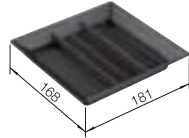

AKTIVBIO COVER

- AktivBio-Cover for 6 liter bin
- available for SELECT II and FLEXON II 6 l bins
- black
- plastic
- 168 x 181 mm

524219