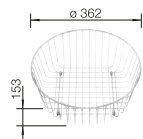

## SUGGESTED OPTIONAL ACCESSORIES

Beech cutting board 218421	Crockery basket 220574
-------------------------------	---------------------------

324

**BLANCO**