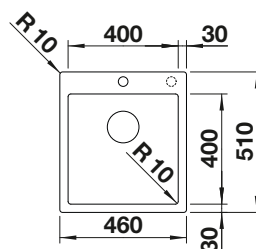

Bowl depth 190 mm