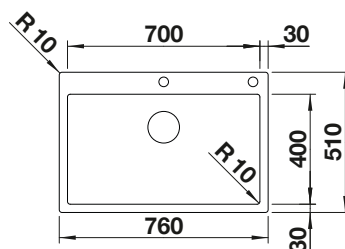

Bowl depth 190 mm