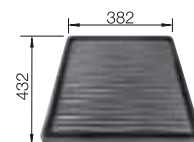

## BLANCO UNIT WITH ANDANO 400-IF

SONEA-S Flexo  
see page 368

FLEXON II 45/2  
see page 440