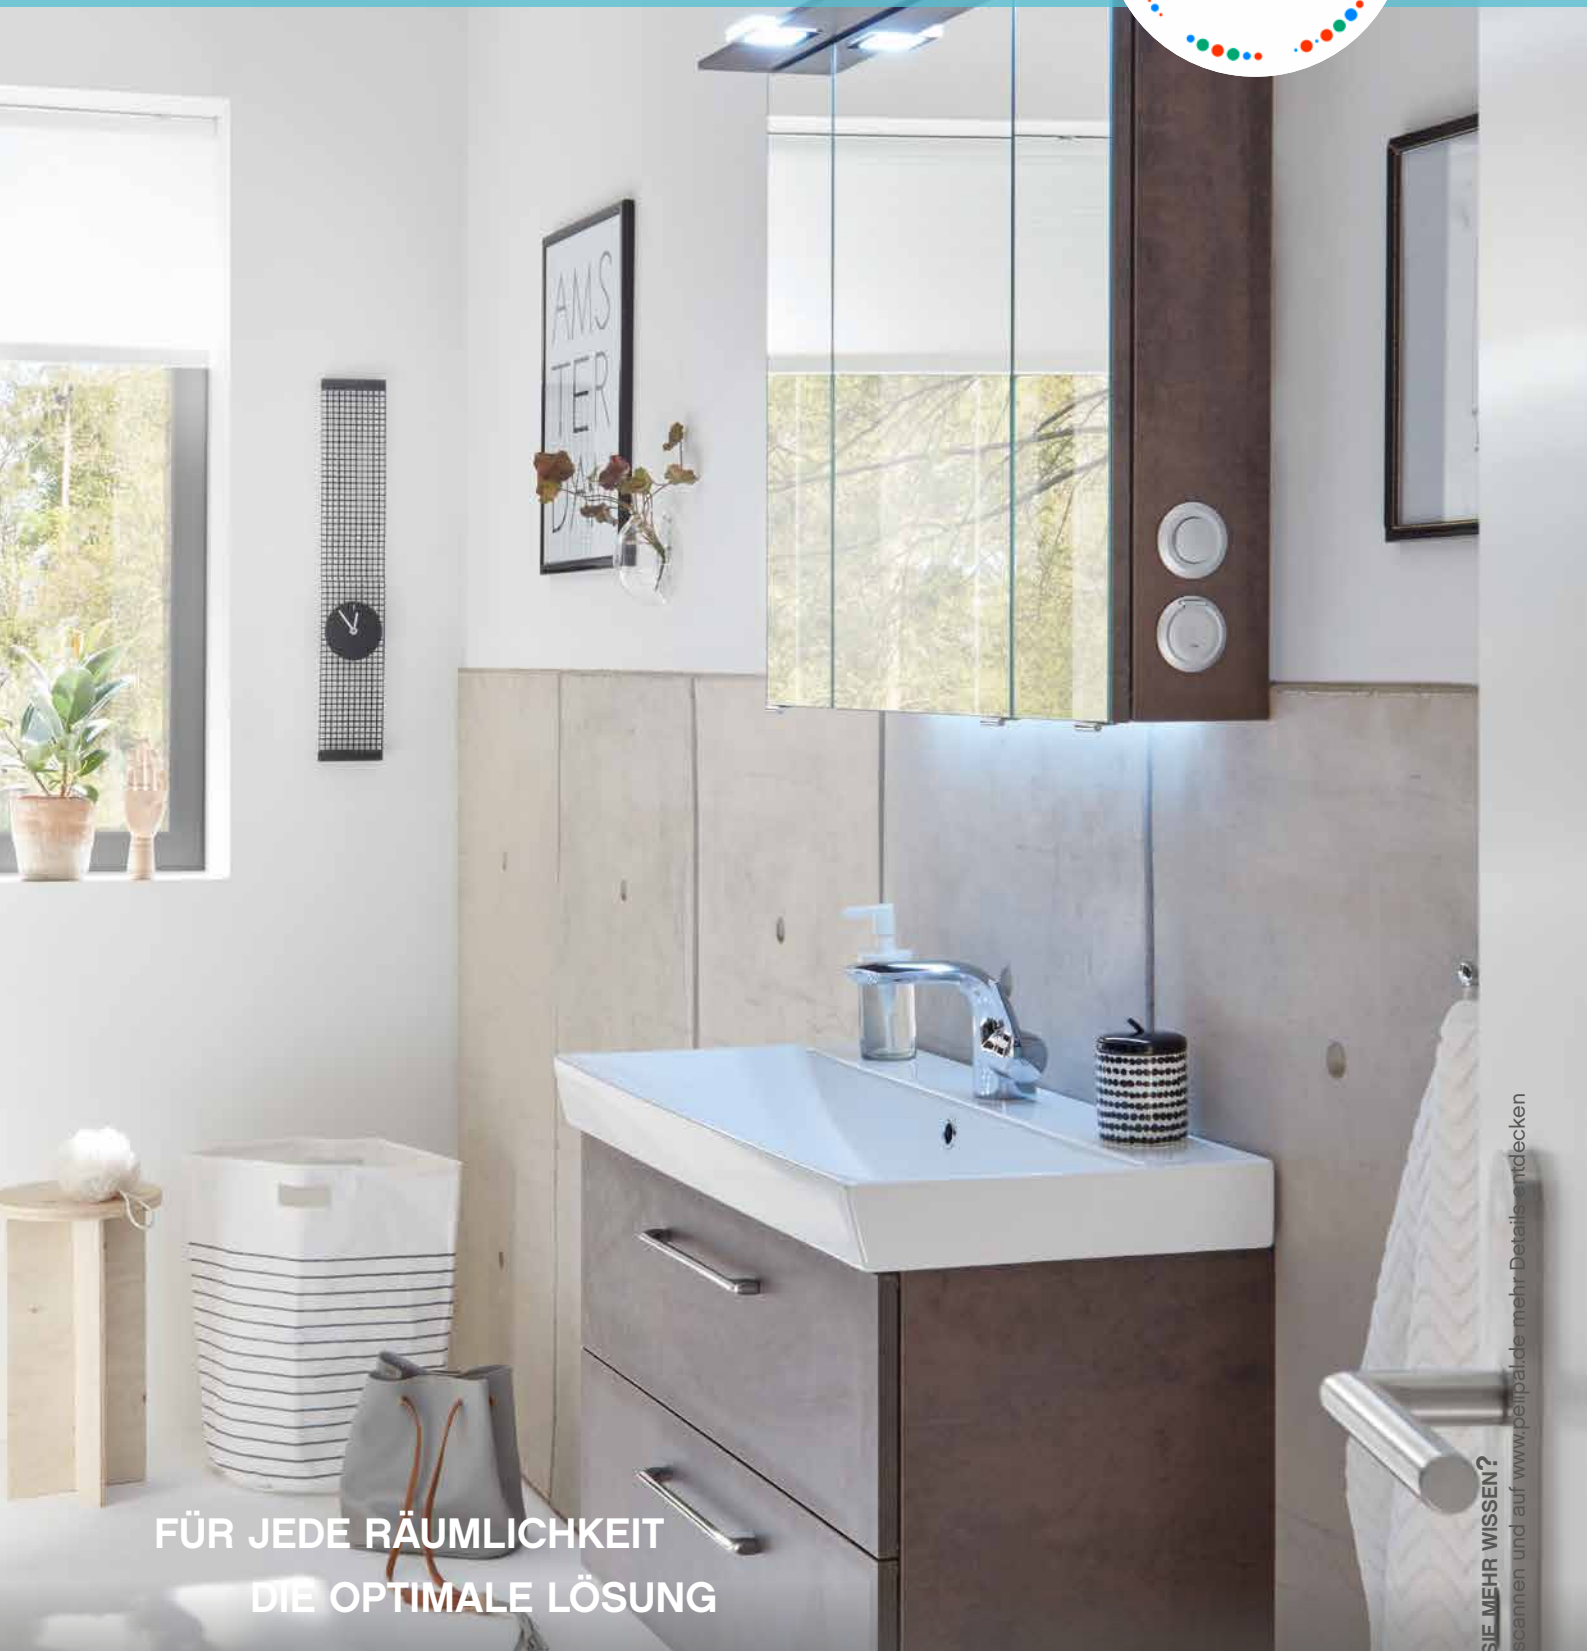

# SERIE 6910

**WASCHPLATZ:** 420 mm Breite  
**FRONT UND KORPUS:** Quarzgrau Hochglanz  
Select/Touch

**WASCHPLATZ:** 610 mm Breite  
**FRONT UND KORPUS:** Eiche Weiß quer Nachbildung

öffnen und auf tippen,  
für noch mehr Impressionen

WASCHPLATZ: 860 mm Breite FRONT UND KORPUS: Oxid Ferro quer