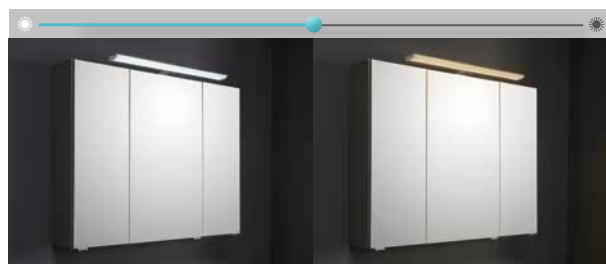

LEDconnect

STUFENLOS DIMMBARE HELLGHEIT