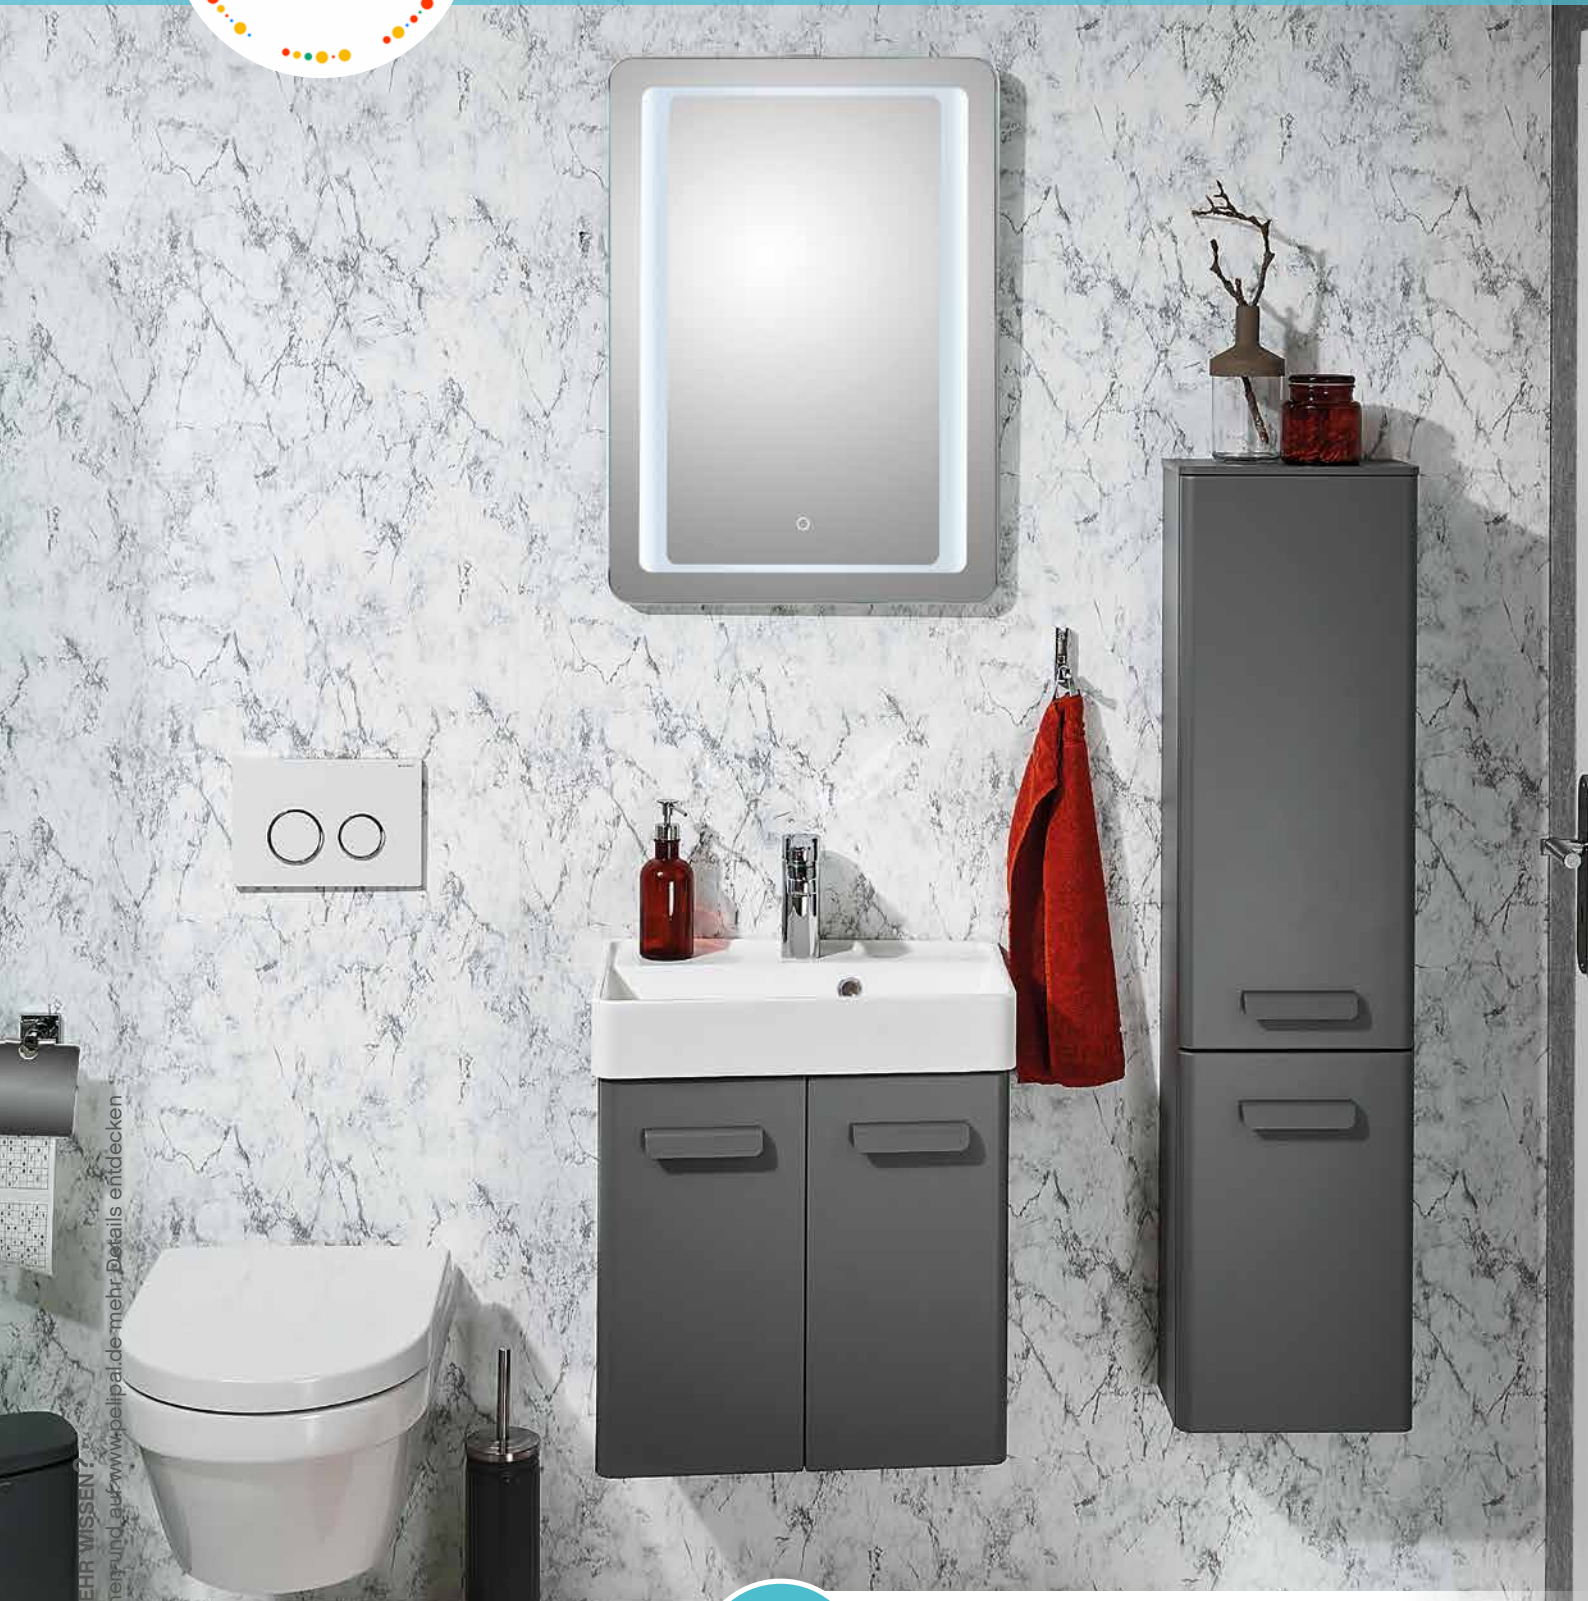

WOLLEN SIE MEHR WISSEN?  
QR-Code scannen und auf [www.pelipal.de](http://www.pelipal.de) mehr Details entdecken

öffnen und auf tippen,  
für noch mehr Impressionen

WASCHPLATZ: 500 mm Breite FRONT: Quarzgrau Matt Select KORPUS: Quarzgrau Matt Touch