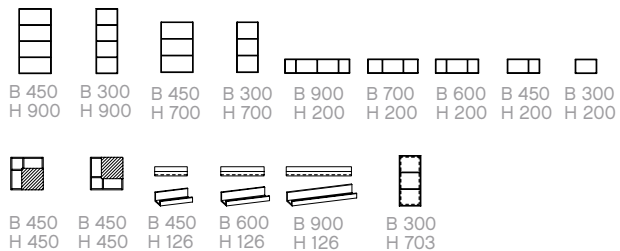

LEGENDE

Mit unseren Icons entdecken Sie die Programm-Highlights auf einen Blick

Mehr Informationen zu unseren Icons finden Sie ab Seite 8

WASCHTISCHE

KERAMIK

MINERAL-MARMOR

GLAS

KRION

AUFSATZ-BECKEN

OBERFLÄCHEN

LACKLAMINAT

LACKIERTE FRONT

UV-LACK AUF MDF

GLASFRONT

SYNCHRONPORE

SENSOREN

BEWEGUNGS-SENSOR

SENSOR-SCHALTER

PRODUKTMERKMALE

KOMPAKTE MASSE

STAURAUM

BESONDERS VARIANTENREICH

KOSMETIK-EINSÄTZE

ERGÄNZUNG FÜR MARKENKERAMIK

USB-ANSCHLUSS

LED-TECHNIK

VIELFALT: FARBEN & OBERFLÄCHEN

SORTIMENTS-ERWEITERUNG

BADMÖBEL DESIGN

LIEBEVOLLE DETAILS

ZEITLOS SCHÖN

KUNDEN-LIEBLING

INDIVIDUELLES DESIGN

INTELLIGENTE BELEUCHTUNG

LEDmotion

LEDplus

LEDrelax

LEDconnect

SMART-MEDIA

Optional nachrüstbar

MUSIC ZONE

LIGHT + MUSIC ZONE

ERGÄNZUNGSMÖGLICHKEITEN

Erkunden Sie die vielfältigen Beimöbel zur individuellen Stauraumerweiterung und überzeugen Sie sich von der Funktion unserer universellen Ergänzungsmöbel für noch mehr Komfort in Ihrem Bad – natürlich abgestimmt auf das Dekor- und Griffdesign der jeweiligen Programme.

UNIVERSELLE BEIMÖBEL

Praktische Stauraumerweiterung

HOCHSCHRÄNKE

H 1680

MIDSCHRÄNKE

H 1210

HIGHBOARDS

H 730

WANDSCHRÄNKE

H 700

UNIVERSELLE EINZELMÖBEL

Praktische Funktionsmöbel

HOCHSCHRÄNKE

H 1680

MIDSCHRÄNKE

H 1210

HIGHBOARDS

H 1210

FUNKTIONSMÖBEL

REGALE