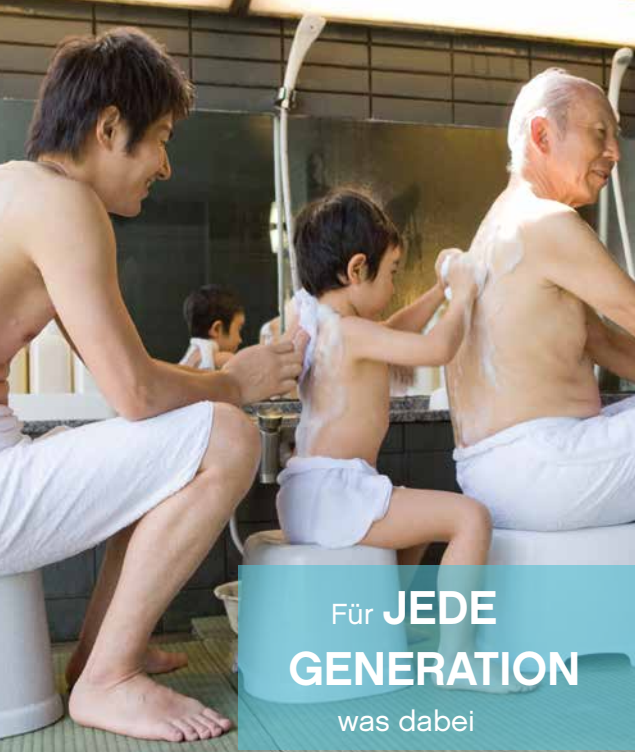

Für **JEDE**
GENERATION
was dabei

SERIE CONTEA

NEU

FEEL
nature

- POLAR PINIE QUER NACHBILDUNG