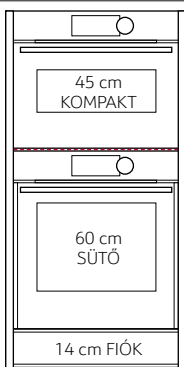

120 cm Seamless Combination kialakítás (A változat) 1 x kompakt sütő, 1 x sütő és 1 x 14 cm fiók

1. LÉPÉS

KOMBINÁCIÓ KIVÁLASZTÁSA