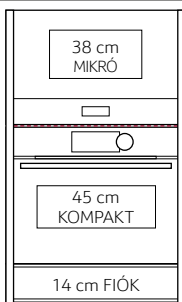

98 cm Seamless Combination kialakítás 1 x 38 cm mikrohullámú sütő, 1 x kompakt sütő és 1 x 14 cm fiók

1. LÉPÉS

KOMBINÁCIÓ KIVÁLASZTÁSA

2. LÉPÉS

KÉSZÜLÉKEK KIVÁLASZTÁSA

Választható 38 cm mikrohullámú sütők		
Cikkszám	Típus	Kijelző
NL9GR31Y1	Mikró, balos	3,7" TFT
NR9GR31Y1	Mikró, jobbos	3,7" TFT

Választható kompakt sütők		
Cikkszám	Típus	Kijelző
C29FY5CY0	Kompakt gőzsütő	6,8" TFT
C29DR1XY0	Kompakt gőzpároló	3,7" TFT
C29MY7MY0	Kompakt sütő mikroval	6,8" TFT
C29MS3AY0	Kompakt sütő mikroval	4,1" TFT
C29GR3XY1	Kompakt mikró	3,7" TFT

Választható 14 cm fiókok

N29HA11Y1 Melegentartó-fiók
N29XA11Y1 Vákuumfiók

Mindenképp szükséges tartozék

Z11SZ00X1 Tartópolec

3. LÉPÉS

SZÍN KIVÁLASZTÁSA

Választható színek	
Szín	Cikkszám
Antracit szürke	Z9098AY0
Csiszolt bronz	Z9098BY0
Éjfekete	Z9098DY0
Ezüstmetál	Z9098MY0

Választható Twist Pad Flex 6,8"-os kijelző esetén	
Szín	Cikkszám
Antracit szürke	Z9801TWAY0
Csiszolt bronz	Z9801TWBY0
Éjfekete	Z9801TWDY0
Ezüstmetál	Z9801TWMY0