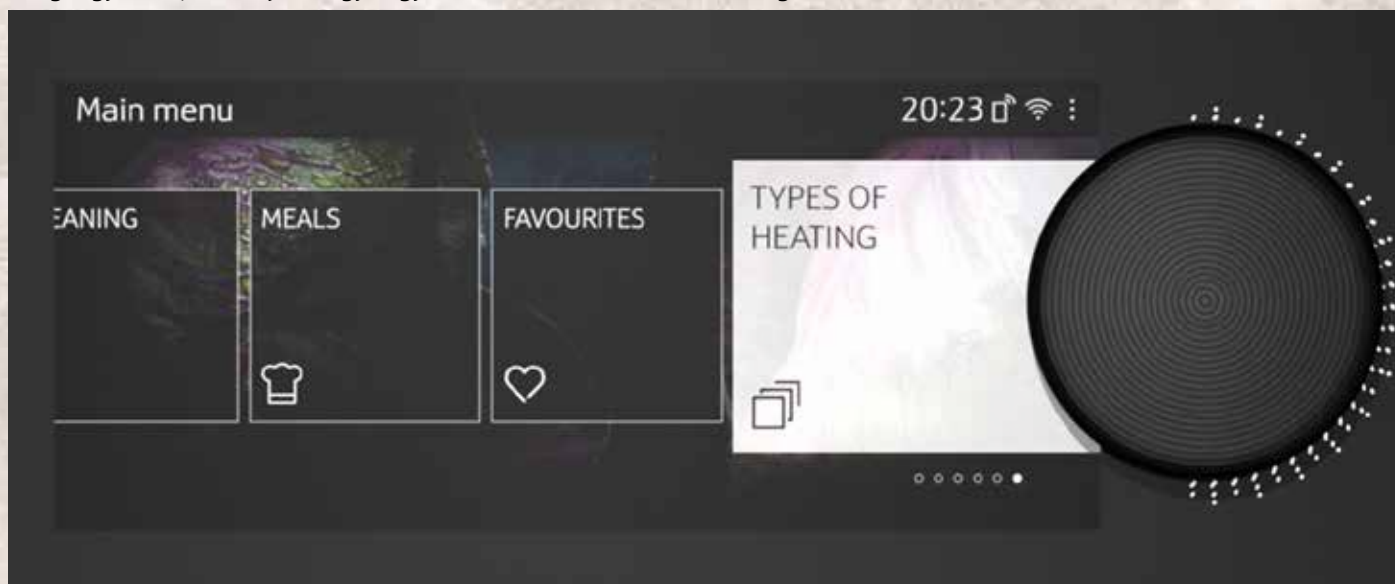

KIJELZŐ TÍPUSOK

Bemutatjuk új, nagy felbontású TFT érintőkijelzőinket. Ezek az új képernyők kristálytisza grafikával rendelkeznek, intuitívak és érintéssel működnek. A kollekcióhoz igazítva 3 féle méretű kijelző érhető el: a 3,7"-os, 4,1"-os vagy 6,8"-os. a kezelés pedig mindegyiken érintéssel történik. A Premium 6,8" Full Touch TFT érintőkijelző pedig akár két Twist Pad Flex kezelőgombbal is használható, attól függően, hogy Ön hogyan szeretné vezérelni.

Premium 6,8" Full Touch érintőkijelző Twist Pad Flex® kezelőgombbal

A legnagyobb 6,8"-os kijelző egy vagy akár két Twist Pad Flex® kezelőgombbal is vezérelhető.