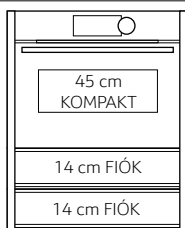

75 cm Seamless Combination kialakítás 1 x kompakt sütő és 2 x 14 cm fiók

1. LÉPÉS

KOMBINÁCIÓ KIVÁLASZTÁSA

2. LÉPÉS

KÉSZÜLÉKEK KIVÁLASZTÁSA

Választható kompakt sütők

Cikkszám	Típus	Kijelző
C29FY5CY0	Kompakt gőzsütő	6,8" TFT
C29DR1XY0	Kompakt gőzpároló	3,7" TFT
C29MY7MY0	Kompakt sütő mikroval	6,8" TFT
C29MS3AY0	Kompakt sütő mikroval	4,1" TFT
C29GR3XY1	Kompakt mikró	3,7" TFT

Választható 14 cm fiókok

Cikkszám	Típus
N29HA11Y1	Melegentartó-fiók
N29XA11Y1	Vákuumfiók

3. LÉPÉS

SZÍN KIVÁLASZTÁSA

Választható színek

Szín	Cikkszám
Antracit szürke	Z9075AY0
Csiszolt bronz	Z9075BY0
Éjfekete	Z9075DY0
Ezüstmetál	Z9075MY0

Választható Twist Pad Flex 6,8"-os kijelző esetén

Szín	Cikkszám
Antracit szürke	Z9801TWAY0
Csiszolt bronz	Z9801TWBY0
Éjfekete	Z9801TWDY0
Ezüstmetál	Z9801TWMY0