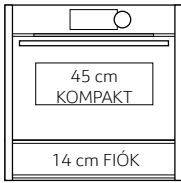

60 cm Seamless Combination kialakítás 1 x kompakt sütő és 1 x 14 cm fiók

1. LÉPÉS

KOMBINÁCIÓ KIVÁLASZTÁSA

2. LÉPÉS

KÉSZÜLÉKEK KIVÁLASZTÁSA

Választható kompakt sütők		
Cikkszám	Típus	Kijelző
C29FY5CY0	Kompakt gőzsütő	6,8" TFT
C29DR1XY0	Kompakt gőzpároló	3,7" TFT
C29MY7MY0	Kompakt sütő mikroval	6,8" TFT
C29MS3AY0	Kompakt sütő mikroval	4,1" TFT
C29GR3XY1	Kompakt mikro	3,7" TFT

Választható 14 cm fiókok

Cikkszám	Típus
N29HA11Y1	Melegentartó-fiók
N29XA11Y1	Vákuumfiók

3. LÉPÉS

SZÍN KIVÁLASZTÁSA

Választható színek	
Szín	Cikkszám
Antracit szürke	Z9060AY0
Csiszolt bronz	Z9060BY0
Éjfekete	Z9060DY0
Ezüstmetál	Z9060MY0

Választható Twist Pad Flex 6,8"-os kijelző esetén

Szín	Cikkszám
Antracit szürke	Z9801TWAY0
Csiszolt bronz	Z9801TWBY0
Éjfekete	Z9801TWDY0
Ezüstmetál	Z9801TWMY0