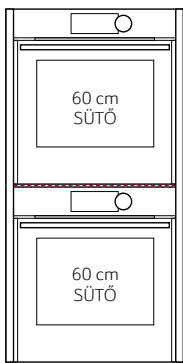

120 cm Seamless Combination kialakítás (B változat) 2 x sütő

1. LÉPÉS

KOMBINÁCIÓ KIVÁLASZTÁSA