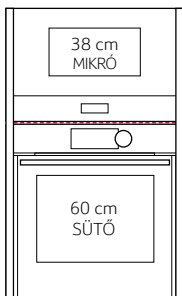

98 cm Seamless Combination kialakítás 1 x 38 cm mikrohullámú sütő és 1 x sütő

1. LÉPÉS

KOMBINÁCIÓ KIVÁLASZTÁSA

2. LÉPÉS

KÉSZÜLÉKEK KIVÁLASZTÁSA

Választható 38 cm mikrohullámú sütők		
Cikkszám	Típus	Kijelző
NL9GR31Y1	Mikró, balos	3,7" TFT
NR9GR31Y1	Mikró, jobbos	3,7" TFT

Választható sütők		
Cikkszám	Típus	Kijelző
B69FY5CX0	Gőzsütő	6,8" TFT
B69VY7MY0	Vario Steam sütő	6,8" TFT
B69CY7MY0	Sütő	6,8" TFT
B59CR7KY0	Sütő	3,7" TFT

Mindenképp szükséges tartozék

Z11SZ00X1 Tartópolec

3. LÉPÉS

SZÍN KIVÁLASZTÁSA

Választható színek	
Szín	Cikkszám
Antracit szürke	Z9098AY0
Csiszolt bronz	Z9098BY0
Éjfekete	Z9098DY0
Ezüstmetál	Z9098MY0

Választható Twist Pad Flex 6,8"-os kijelző esetén	
Szín	Cikkszám
Antracit szürke	Z9801TWAY0
Csiszolt bronz	Z9801TWBY0
Éjfekete	Z9801TWDY0
Ezüstmetál	Z9801TWMY0