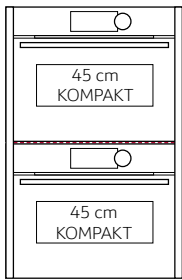

90 cm Seamless Combination kialakítás 2 x kompakt sütő

1. LÉPÉS

KOMBINÁCIÓ KIVÁLASZTÁSA

2. LÉPÉS

KÉSZÜLÉKEK KIVÁLASZTÁSA

Választható kompakt sütők		
Cikkszám	Típus	Kijelző
C29FY5CY0	Kompakt gőzsütő	6,8" TFT
C29DR1XY0	Kompakt gőzpároló	3,7" TFT
C29MY7MY0	Kompakt sütő mikroval	6,8" TFT
C29MS3AY0	Kompakt sütő mikroval	4,1" TFT
C29GR3XY1	Kompakt mikró	3,7" TFT

Mindenképp szükséges tartozék

Z11SZ00X1 Tartópolec

3. LÉPÉS

SZÍN KIVÁLASZTÁSA

Választható színek	
Szín	Cikkszám
Antracit szürke	Z990BAY0
Csiszolt bronz	Z990BBY0
Éjfekete	Z990BDY0
Ezüstmetál	Z990BMY0

Választható Twist Pad Flex 6,8"-os kijelző esetén	
Szín	Cikkszám
Antracit szürke	Z9801TWAY0
Csiszolt bronz	Z9801TWBY0
Éjfekete	Z9801TWDY0
Ezüstmetál	Z9801TWMY0