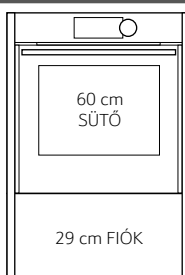

88 cm Seamless Combination kialakítás 1 x sütő és 1 x 29 cm fiók

1. LÉPÉS

KOMBINÁCIÓ KIVÁLASZTÁSA

2. LÉPÉS

KÉSZÜLÉKEK KIVÁLASZTÁSA

Választható sütők

Cikkszám	Típus	Kijelző
B69FY5CX0	Gőzsütő	6,8" TFT
B69VY7MY0	Vario Steam sütő	6,8" TFT
B69CY7MY0	Sütő	6,8" TFT
B59CR7KY0	Sütő	3,7" TFT

Választható 29 cm fiók

Cikkszám	Típus
N39HA11Y1	Melegentartó-fiók

3. LÉPÉS

SZÍN KIVÁLASZTÁSA

Választható színek

Szín	Cikkszám
Antracit szürke	Z990AAY0
Csiszolt bronz	Z990ABY0
Éjfekete	Z990ADY0
Ezüstmetál	Z990AMY0

Választható Twist Pad Flex 6,8"-os kijelző esetén

Szín	Cikkszám
Antracit szürke	Z9801TWAY0
Csiszolt bronz	Z9801TWBY0
Éjfekete	Z9801TWDY0
Ezüstmetál	Z9801TWMY0