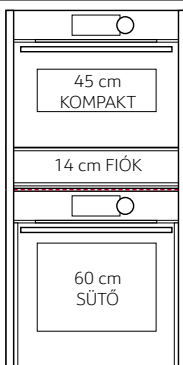

120 cm Seamless Combination kialakítás (B változat) 1 x kompakt sütő, 1 x 14 cm fiók és 1 x sütő

1. LÉPÉS

KOMBINÁCIÓ KIVÁLASZTÁSA