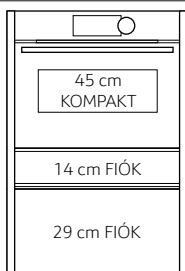

88 cm Seamless Combination kialakítás 1 x kompakt sütő, 1 x 14 cm fiók és 1 x 29 cm fiók

1. LÉPÉS

KOMBINÁCIÓ KIVÁLASZTÁSA

2. LÉPÉS

KÉSZÜLÉKEK KIVÁLASZTÁSA

Választható kompakt sütők

Cikkszám	Típus	Kijelző
C29FY5CY0	Kompakt gőzsütő	6,8" TFT
C29DR1XY0	Kompakt gőzpároló	3,7" TFT
C29MY7MY0	Kompakt sütő mikroval	6,8" TFT
C29MS3AY0	Kompakt sütő mikroval	4,1" TFT
C29GR3XY1	Kompakt mikró	3,7" TFT

Választható 14 cm fiókok

Cikkszám	Típus
N29HA11Y1	Melegentartó-fiók
N29XA11Y1	Vákuumfiók

Választható 29 cm fiókok

Cikkszám	Típus
N39HA11Y1	Melegentartó-fiók

3. LÉPÉS

SZÍN KIVÁLASZTÁSA

Választható színek

Szín	Cikkszám
Antracit szürke	Z990AAY0
Csiszolt bronz	Z990ABY0
Éjfekete	Z990ADY0
Ezüstmetál	Z990AMY0

Választható Twist Pad Flex 6,8"-os kijelző esetén

Szín	Cikkszám
Antracit szürke	Z9801TWAY0
Csiszolt bronz	Z9801TWBY0
Éjfekete	Z9801TWDY0
Ezüstmetál	Z9801TWMY0