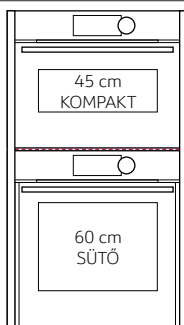

105 cm Seamless Combination kialakítás 1 x kompakt sütő, 1 x sütő

1. LÉPÉS

KOMBINÁCIÓ KIVÁLASZTÁSA

2. LÉPÉS

KÉSZÜLÉKEK KIVÁLASZTÁSA

Választható kompakt sütők

Cikkszám	Típus	Kijelző
C29FY5CY0	Kompakt gőzsütő	6,8" TFT
C29DR1XY0	Kompakt gőzpároló	3,7" TFT
C29MY7MY0	Kompakt sütő mikróval	6,8" TFT
C29MS3AY0	Kompakt sütő mikróval	4,1" TFT
C29GR3XY1	Kompakt mikró	3,7" TFT

Választható sütők

Cikkszám	Típus	Kijelző
B69FY5CX0	Gőzsütő	6,8" TFT
B69VY7MY0	Vario Steam sütő	6,8" TFT
B69CY7MY0	Sütő	6,8" TFT
B59CR7KY0	Sütő	3,7" TFT

Mindenképp szükséges tartozék

Z11SZ00X1	Tartópolec

3. LÉPÉS

SZÍN KIVÁLASZTÁSA

Választható színek

Szín	Cikkszám
Antracit szürke	Z9105AY0
Csiszolt bronz	Z9105BY0
Éjfekete	Z9105DY0
Ezüstmetál	Z9105MY0

Választható Twist Pad Flex 6,8"-os kijelző esetén

Szín	Cikkszám
Antracit szürke	Z9801TWAY0
Csiszolt bronz	Z9801TWBY0
Éjfekete	Z9801TWDY0
Ezüstmetál	Z9801TWMY0