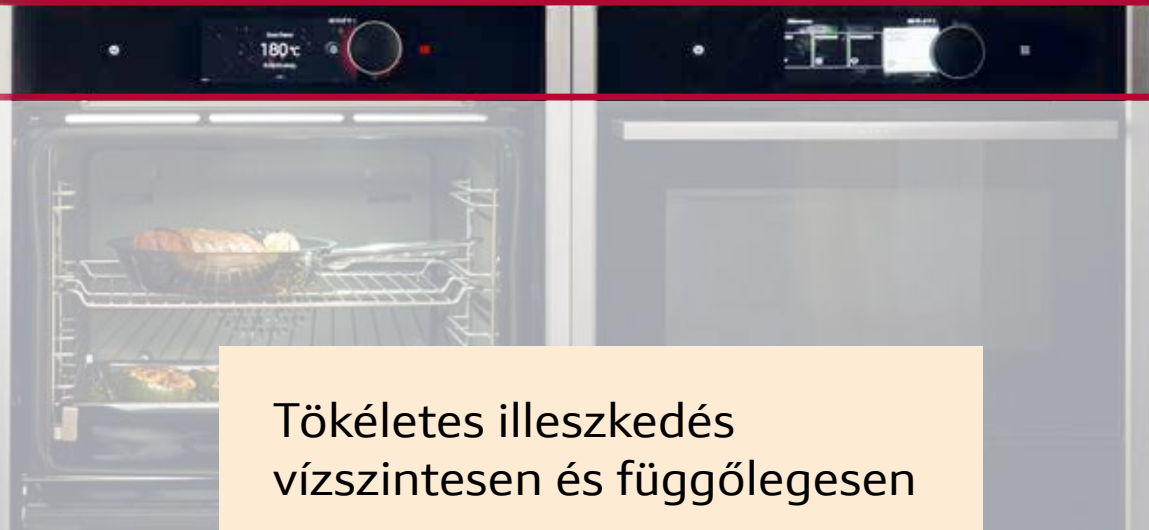

Tökéletes illeszkedés

Tökéletes illeszkedés vízszintesen és függőlegesen

A készülékcsalád tagjai tökéletesen illeszkednek egymáshoz, függetlenül a felszereltségi szinttől és a kijelző fajtájától. A különböző konfigurációk szintén mind a négy színben elérhetőek.