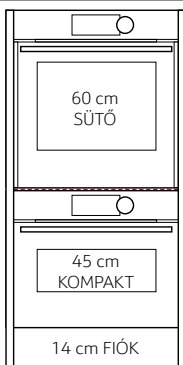

120 cm Seamless Combination kialakítás (B változat) 1 x sütő, 1 x kompakt sütő és 1 x 14 cm fiók

1. LÉPÉS

KOMBINÁCIÓ KIVÁLASZTÁSA