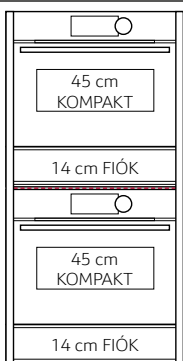

120 cm Seamless Combination kialakítás (B változat) 2 x kompakt sütő és 2 x 14 cm fiók

1. LÉPÉS

KOMBINÁCIÓ KIVÁLASZTÁSA