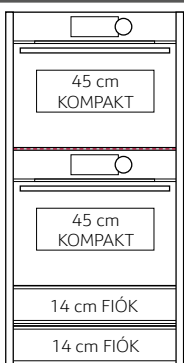

120 cm Seamless Combination kialakítás (A változat) 2 x kompakt sütő és 2 x 14 cm fiók

1. LÉPÉS

KOMBINÁCIÓ KIVÁLASZTÁSA