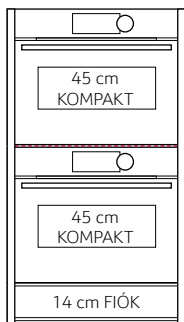

105 cm Seamless Combination kialakítás 2 x kompakt sütő és 1 x 14 cm fiók

1. LÉPÉS

KOMBINÁCIÓ KIVÁLASZTÁSA

2. LÉPÉS

KÉSZÜLÉKEK KIVÁLASZTÁSA

Választható kompakt sütők

Cikkszám	Típus	Kijelző
C29FY5CY0	Kompakt gőzsütő	6,8" Full Touch TFT
C29DR1XY0	Kompakt gőzpároló	3,7" Full Touch TFT
C29MY7MY0	Kompakt sütő mikróval	6,8" Full Touch TFT
C29MS3AY0	Kompakt sütő mikróval	4,1" Full Touch TFT
C29GR3XY1	Kompakt mikró	3,7" Full Touch TFT

Választható 14 cm fiókok

Cikkszám	Típus
N29HA11Y1	Melegentartó-fiók
N29XA11Y1	Vákuumfiók

Mindenképp szükséges tartozék

Z11SZ00X1	Tartópolec

3. LÉPÉS

SZÍN KIVÁLASZTÁSA

Választható színek

Szín	Cikkszám
Antracit szürke	Z9105AY0
Csiszolt bronz	Z9105BY0
Éjfekete	Z9105DY0
Ezüstmetál	Z9105MY0

Választható Twist Pad Flex 6,8"-os kijelző esetén

Szín	Cikkszám
Antracit szürke	Z9801TWAY0
Csiszolt bronz	Z9801TWBY0
Éjfekete	Z9801TWDY0
Ezüstmetál	Z9801TWMY0